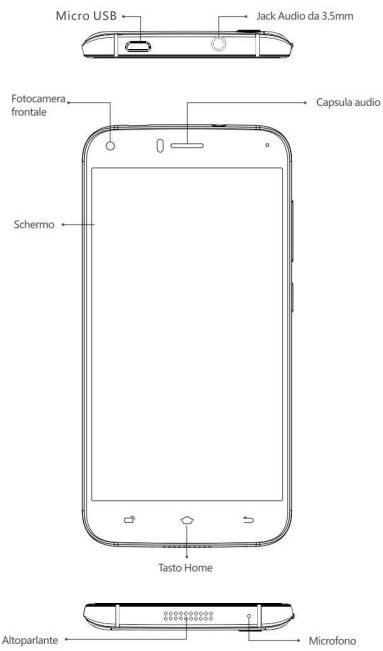

9

Spezifikationen

Audio Dateiformate	3GP/MPEG4
Video Dateiformate	MP3/WAV/AMR/AWB
Speichererweiterung	Unterstützt SD-Karten mit bis zu 32GB
Sprache	Unterstützt mehrere Sprachen
Sensoren	G-Sensor, P-Sensor, L-Sensor, Hall switch

Lieferumfang

UMI CANNES Phone x1
USB Kabel x1
Ladegerät x1
Bedienungsanleitung x1

10

Generale

11