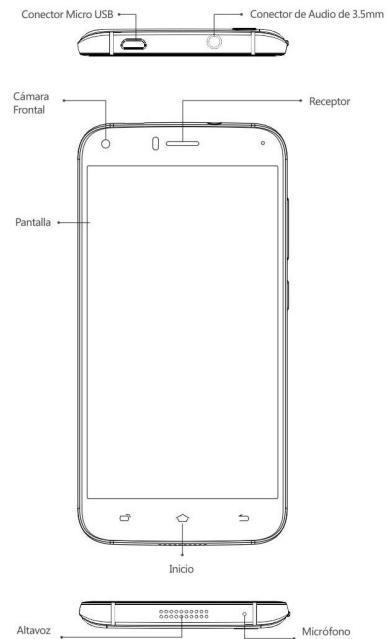

13

Le regolazioni locali per lo smaltimento delle batterie usate per i telefoni.

14

Specificazioni

Informazione di base

Modello	Diamond
Colore	Nero/Oro/Bianco
Sistema Operativo	Android 6.0 Marshmallow
CPU	MTK MT6753 8XCortex-A53 1.5GHz
GPU	Mali-T720 MP3 450MHz
RAM	3GB
ROM	16GB
Batteria	2650mAh
Tempo in Standby	8-12 giorni

Display

Dimensioni Display	5.0 pollici
Tipologia	IPS
Resoluzione	1280x720 pixel
Touch	Multi-touch

Fotocamera

Camera posteriore	8MP Camera con Flash LED
Camera frontale	2.0MP Camera

Connettività(I/O)

Frequenze	GSM 850/900/1800/1900 WCDMA 900/2100 LTE FDD 2100/1800/2600/800
Scheda SIM/TF	1 Micro SIM + 1 Nano SIM + 1 TF Card
WiFi	IEEE802.11 a/b/g/n
Bluetooth	Bluetooth 4.0
GPS	GPS integrato
FM	Si
Ingresso cuffie	3.5mm
USB	Micro USB
OTG	Si

Altre caratteristiche

Formati Video	3GP/MPEG4
Formati Audio	MP3/WAV/AMR/AWB
Espansione di memoria	Supporto scheda TF fino a 32GB
Lingua	Supporto Multi-lingua
Sensori	Sensore di Gravità, Sensore di Prossimità, Sensore di Luminosità

Nella confezione

UMI CANNES Smartphone x1
Cavo USB x1
Caricabatteria x1
Manuale Utente x1

15

Vista Frontal General