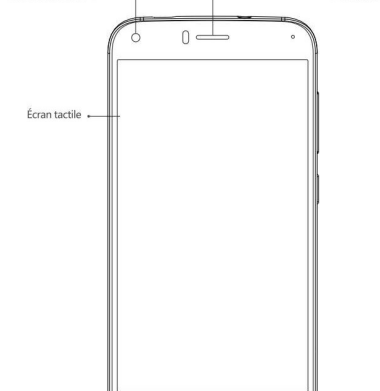

17

Adaptador de Corriente

Cable

18

Batería

Sobre la cinta de seguridad de la batería

Retire la cinta y coloque la batería

Atención:

19

Especificaciones

Informaciones Básicas

Modelo	Diamond
Color	Negro /Oro/Blanco
Sistema Operativo	Android 6.0 Marshmallow
CPU	MTK MT6753 8XCortex-A53 1.5GHz
GPU	Mali-T720 MP3 450MHz
RAM	3GB
ROM	16GB
Batería	2650mAh
Tiempo en Espera	8~12 Días

Pantalla

Tamaño de Pantalla	5.0 Pulgadas
Tipo	IPS
Resolución	1280x720 pixeles
Tactos	Multi-táctil capacitiva

Cámaras

Cámara Trasera	8MP Camera con Flash
Cámara Frontal	2.0MP Camera

Conexiones(I/O)

Banda	GSM 850/900/1800/1900 WCDMA 900/2100 LTE FDD 2100/1800/2600/800
SIM/TF Tarjeta	1 Micro SIM + 1 Nano SIM + 1 TF Card
WIFI	IEEE802.11 a/b/g/n
Bluetooth	Bluetooth 4.0
GPS	Incorporado de GPS/A-GPS
FM	Sí
Tipo de salida de audio	3.5mm
Salida de USB	Micro USB
OTG	Sí

Otras características

Formatos de Video	3GP/MPEG4
Formatos de Audio	MP3/WAV/AMR/AWB
Tarjeta Extendida	Soporta tarjetas TF hasta 32GB
Lenguaje	Soporta multi-lenguajes
Sensores	G-Sensor, P-Sensor, L-Sensor

Contenido

UMI CANNES Phone x1
USB cable x1
Cargador x1
Manual de Usuario x1

20

enquête

Caméra frontale

Écran tactile

Écouteur