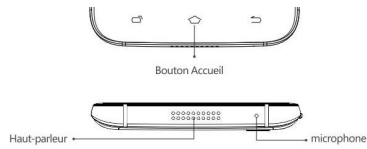

21

22

Accessoires

OU

23

Batterie

à propos de la mise en service de la batterie

Enlever la protection plastique avant toute utilisation de la batterie.

Attention:

- Utilisez uniquement des batteries et des chargeurs approuvés par UMI, spécifiquement conçus pour votre téléphone. Les batteries et chargeurs compatibles peuvent causer des dommages graves à votre téléphone.
- Ne jetez jamais les batteries ou le téléphone au feu. Suivez toutes les réglementations locales lors de l'élimination des batteries usagées. Ne mettez jamais des piles ou le téléphone sur ou dans des appareils de chauffage, tels que les fours à micro-ondes, poêles ou radiateurs. Les piles peuvent exploser en cas de surchauffe.
- Ne jamais écraser ou perforer la batterie. Évitez d'exposer la batterie à une haute pression extérieure, ce qui peut conduire à un court-circuit interne et une surchauffe.

24

Spécifications

Information générales

Modèle	Diamond
Couleur	noir/or/blanc
Système d'exploitation	Android 6.0 Marshmallow
CPU	MTK MT6753 8XCortex-A53 1.5GHz
GPU	Mali-T720 MP3 450MHz
RAM	3GB
ROM	16GB
Batterie	2650mAh
Durée en veille	8-12 jours

Ecran

Aiile	5.0 pouces
Type	IPS
Résolution	1280x720 pixels
Touch	capacitif multi-touch

Camera

Camera AR	8MP Camera et Flash
Camera AV	2.0MP Camera

Connectivité(I/O)

Band	GSM 850/900/1800/1900 WCDMA 900/2100 LTE FDD 2100/1800/2600/800
Carte SIM	1 Micro SIM + 1 Nano SIM + 1 TF Card
WiFi	IEEE802.11 a/b/g/n
Bluetooth	Bluetooth 4.0
GPS	GPS intégré
FM	Oui
Port casque	3.5mm
USB	Micro USB
OTG	Oui

Fonctionnalités additionnelles

Formats de Video	3GP/MPEG4
Formats de Audio	MP3/WAV/AMR/AWB