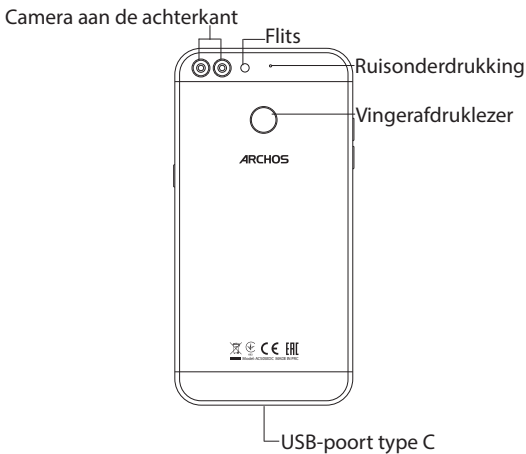

Descrizione del dispositivo

IT

Assemblaggio

Quando si inserisce la scheda SIM o la scheda micro-SD, assicurarsi di seguire quanto illustrato per evitare di danneggiare lo slot o la scheda.

Kom erbij!

NL

twitter.com/archos

Beschrijving van het apparaat

Montage

NL

Kijk tijdens het plaatsen van een SIM-kaart of micro-SD-kaart goed naar de afbeelding. Anders beschadigt u mogelijk de sleuf of de kaart.

4G/3G/2G	1
4G/3G/2G	2
Micro-SD-kaart	2