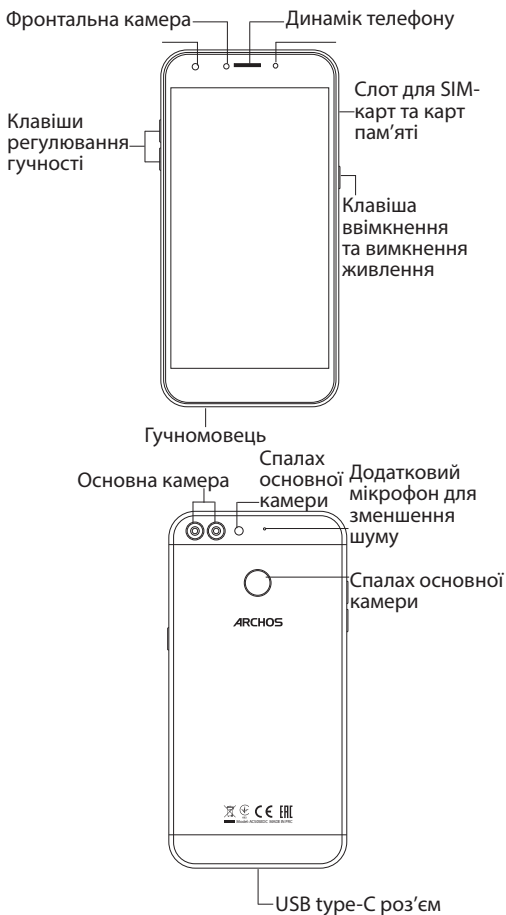

A készülék leírása

A SIM kártyát és a micro SD-kártyát feltétlenül az ábrán látható módon helyezze be, ellenkező esetben megsérülhet a nyílás vagy a kártya.

4G	1
4G	2
Micro SD-kártyát	2

twitter.com/archos

www.facebook.com/archosukraine

<https://blog.archos.com/>

<http://faq.archos.com/>

www.archos.com/ua, оберіть Підтримка

www.archos.com, оберіть Підтримка

> Завантаження > Декларація про відповідність

Опис пристрою

UA

Збирання пристрою

При установці вашої SIM-карти або micro-SD карти, переконайтеся, що ви слідували ілюстрації, в іншому випадку ви можете пошкодити слот або карту.

4G	1
4G	2
Micro-SD карта	2

Návod k použití