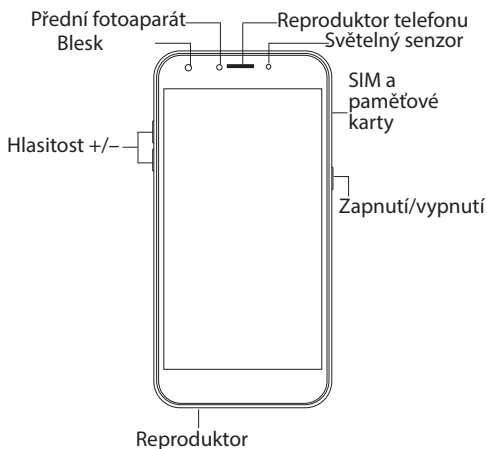

UA

Збирання пристрою

При установці вашої SIM-карти або micro-SD карти, переконайтеся, що ви слідували ілюстрації, в іншому випадку ви можете пошкодити слот або карту.

4G	1
4G	2
Micro-SD карта	2

Návod k použití

Popis zařízení

Při vkládání SIM karty nebo Micro SD karty se řiďte obrázkem, jinak by mohlo dojít k poškození slotu či karty.

4G	1
4G	2
Micro SD karta	2

twitter.com/archos

www.facebook.com/archos

<https://blog.archos.com/>