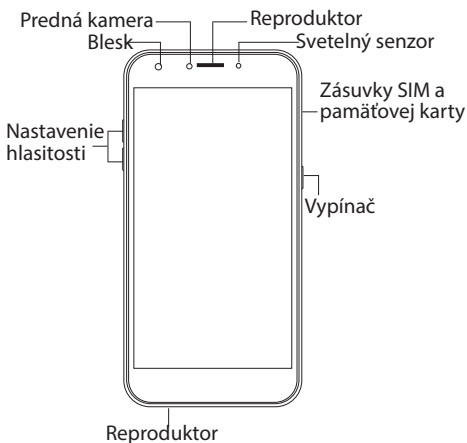

Popis zařízení

Při vkládání SIM karty nebo Micro SD karty se řiďte obrázkem, jinak by mohlo dojít k poškození slotu či karty.

4G	1
4G	2
Micro SD karta	2

twitter.com/archos

www.facebook.com/archos

<https://blog.archos.com/>

<http://faq.archos.com/>

www.archos.com, kliknite na položku
Podpora > Popredajná podpora

www.archos.com, kliknite na položku
Podpora > Súbory na prevzatie >
Prehlásenie o zhode

Popis zariadenia

SK

Pri vkladaní SIM karty alebo microSD karty postupujte podľa ilustrácie. Inak môžete poškodiť zásuvku alebo kartu.