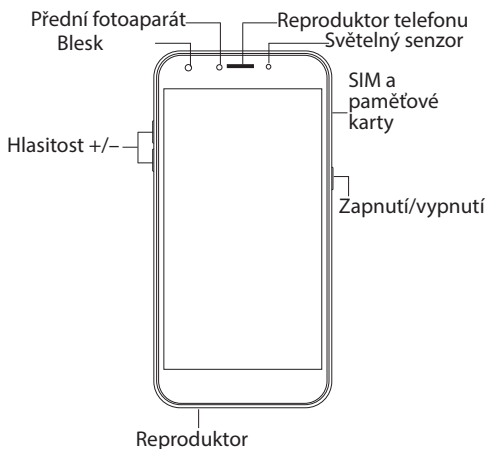

Опис пристрою

UA

Збирання пристрою

При установці вашої SIM-карти або micro-SD карти, переконайтеся, що ви слідували ілюстрації, в іншому випадку ви можете пошкодити слот або карту.

4G	1
4G	2
Micro-SD карта	2

Popis zařízení

Při vkládání SIM karty nebo Micro SD karty se řiďte obrázkem, jinak by mohlo dojít k poškození slotu či karty.

4G	1
4G	2
Micro SD karta	2

twitter.com/archos

www.facebook.com/archos

<https://blog.archos.com/>