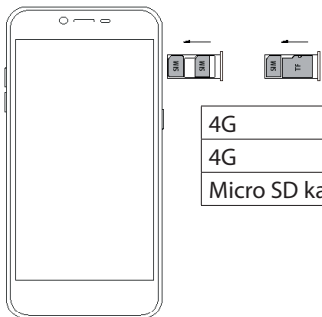

Опис пристрою

UA

Збирання пристрою

При установці вашої SIM-карти або micro-SD карти, переконайтеся, що ви слідували ілюстрації, в іншому випадку ви можете пошкодити слот або карту.

4G	1
4G	2
Micro-SD карта	2

Popis zařízení

Při vkládání SIM karty nebo Micro SD karty se řiďte obrázkem, jinak by mohlo dojít k poškození slotu či karty.

4G	1
4G	2
Micro SD karta	2

twitter.com/archos

www.facebook.com/archos

<https://blog.archos.com/>