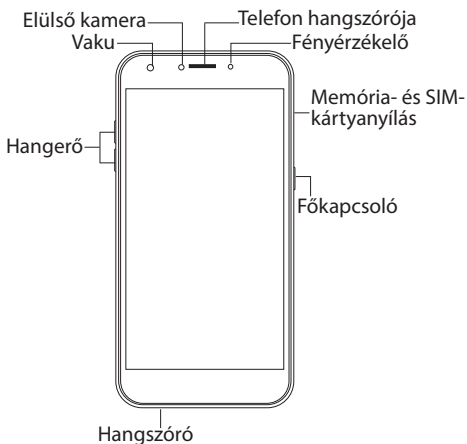

Описание устройства

Сборка

RU

При установке SIM-карты или карты micro-SD следует точно сверять свои действия с изображением, в противном случае можно повредить гнездо или карту.

twitter.com/archos

www.facebook.com/archos

<https://blog.archos.com/>

<http://faq.archos.com/>

www.archos.com, kliknij Support > After-sales support

www.archos.com, kliknij Support > Downloads > Declaration of conformity

Opis urządzenia

PL

Kartę SIM i kartę micro-SD należy wkładać dokładnie tak, jak jest pokazane na ilustracji, aby nie uszkodzić gniazda ani karty.

4G	1
4G	2
Kartę micro-SD	2

Üdvözljük körünkben!

HU

twitter.com/archos

www.facebook.com/archos

<https://blog.archos.com/>

<http://faq.archos.com/>

www.archos.com, kattintson a Támogatás > Szerviz támogatás menüpontra

www.archos.com, kattintson a Támogatás > Letöltések > Megfelelőségi nyilatkozat menüpontra

A készülék leírása

A SIM kártyát és a micro SD-kártyát feltétlenül az ábrán látható módon helyezze be, ellenkező esetben megsérülhet a nyílás vagy a kártya.