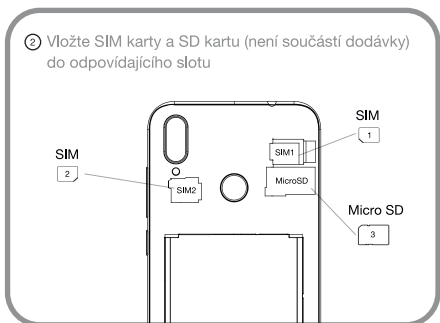

2 Sestavení

Při vkládání SIM karty nebo Micro SD karty se řiďte obrázkem, jinak by mohlo dojít k poškození slotu či karty.