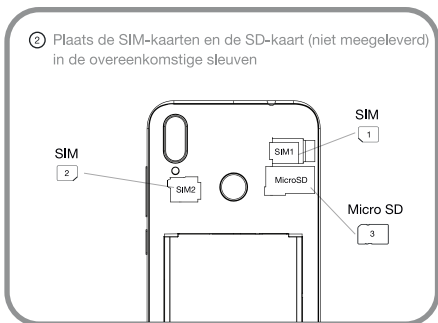

2 Montage

Kijk tijdens het plaatsen van een SIM-kaart of micro-SD-kaart goed naar de afbeelding. Anders beschadigt u mogelijk de sleuf of de kaart.