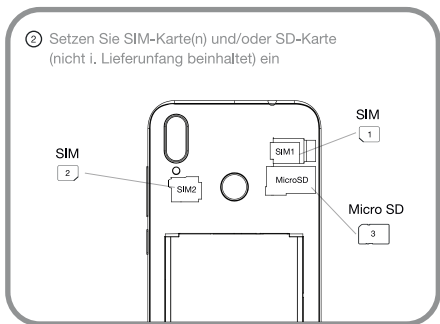

Garantie, Rechts- und
Sicherheitshandbuch : www.archos.com/support/warranty.html

1 Beschreibung des Geräts

- 1. Lichtsensor
- 2. Frontkamera
- 3. Lautstärke
- 4. Ein / Aus
- 5. Lautsprecher

DE

- 6. Duale Kamera
- 7. Kopfhöreranschluss
- 8. Kamera-Blitz
- 9. Fingerabdruck-Sensor
- 10. Lautsprecher
- 11. Micro USB

2 Starten

Beachten Sie beim Einführen der SIM-Karte oder micro-SD-Karte unbedingt die **illustration**, der Steckplatz oder die Karte könnten sonst beschädigt werden.

Nuestra comunidad

<http://faq.archos.com>