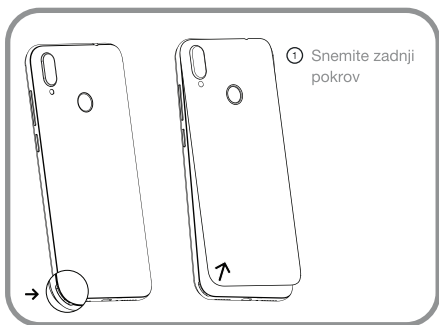

2 Zloženie

Pri vkladaní SIM karty alebo microSD karty postupujte podľa ilustrácie. Inak môžete poškodiť zásuvku alebo kartu.