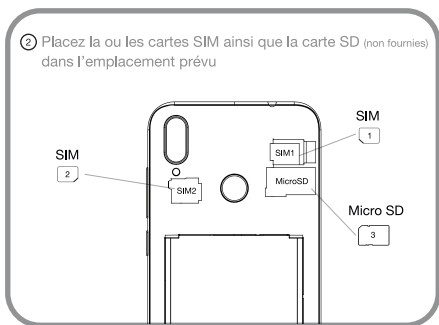

1 Description de l'appareil

1. Capteur de luminosité
2. Caméra avant
3. Volume +/-
4. Marche / Arrêt
5. Haut parleur

6. Double caméras
7. Prise jack
8. Flash
9. Capteur d'empreinte digitale
10. Haut parleur
11. Port Micro USB

2 Démarrage

Lorsque vous insérez une carte SIM ou une carte micro-SD, conformez-vous au schéma pour ne pas endommager la carte ou l'emplacement.

Matériel

Processeur	SC9863 Octo-core
Carte graphique	IMG 8322
Mémoire vive	4Giga
Stockage interne	64 Giga
Stockage extensible	Oui, avec Micro SD allant jusqu'à 128 Giga
Taille & Poids	159.2x75.8x9.25 mm ; 162g

Ecran

Taille diagonale	6,26 pouces
Résolution	HD+; 1520*720; 269 PPI; 19:9
Type de technologie	IPS laminée; in-cell LCD; 2.5D

Logiciel

Système d'exploitation	Android 9.0 Pie
Boutique d'applications	Google Play Store
Navigateur Internet	Google Chrome
Assistant vocal	Google Assistant
Applications Google	Gmail, Maps, Youtube, Drive, Play Music, Photos, Calendar, Play Movie, Duo, Contacts, Messages