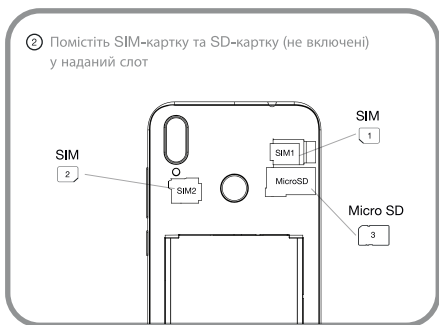

UA

1 Опис пристрою

1. Світлочутливий датчик
2. Фронтальна камера
3. Клавiші регулювання гучності
4. ВКЛ/ВИМК
5. Гучномовець

6. Подвійна камера
7. Роз'єм для гарнітури
8. Спалах основної камери
9. Датчик відбитків пальців
10. Гучномовець
11. Micro USB

2 Збирання пристрою

При установці вашої SIM-карти або micro-SD карти, переконайтеся, що ви слідували ілюстрації, в іншому випадку ви можете пошкодити слот або карту.

Návod k použití

<http://faq.archos.com>