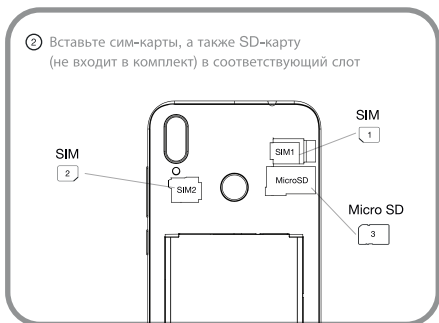

1 Описание устройства

1. Датчик света
2. Фронтальная камера
3. Громкость
4. ВКЛ./ВЫКЛ.
5. Громкоговоритель

6. двойная камера
7. Разъем наушников
8. Фонарик
9. Датчик отпечатков пальцев
10. Громкоговоритель
11. Micro USB

2 Сборка

При установке SIM-карты или карты micro-SD следует точно сверять свои действия с изображением, в противном случае можно повредить гнездо или карту.

Dołącz do nas

<http://faq.archos.com>

www.archos.com, click
Support > After-sales support