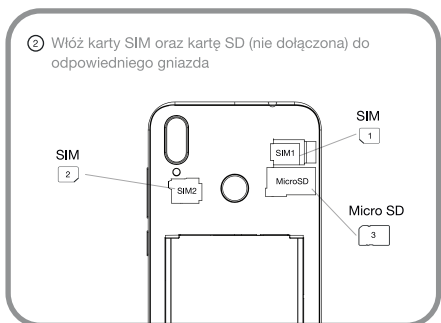

1 Opis urządzenia

1. Czujnik Światła
2. Kamera przednia
3. Głośność
4. Przycisk wł./wył.
5. Głośnik

6. Podwójna kamera
7. Wejście słuchawkowe
8. Latarka
9. Czujnik odcisków palców
10. Głośnik
11. Micro USB

2 Montaż

Kartę SIM i kartę micro-SD należy wkładać dokładnie tak, jak jest pokazane na ilustracji, aby nie uszkodzić gniazda ani karty.

Üdvözöljük körünkben!

<http://faq.archos.com>

www.archos.com, kattintson
a Támogatás > Szerviz
támogatás menüpontra