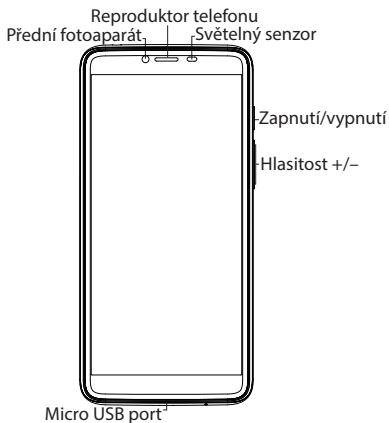

Popis zařízení