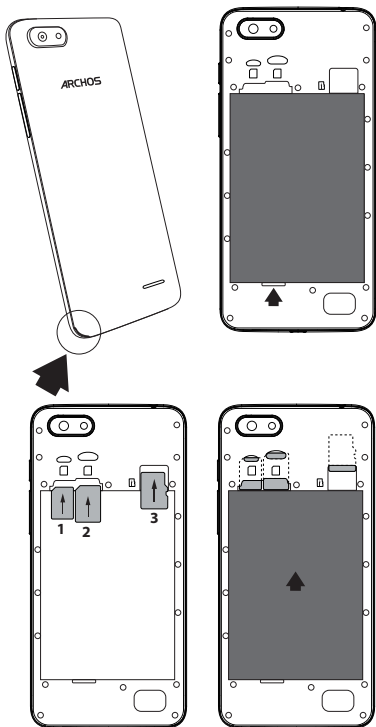

www.archos.com, klikněte na možnost
Podpora > Poprodejní podpora

www.archos.com, klikněte na možnost
Podpora > Ke stažení > Prohlášení o
shodě

Popis zařízení

Sestavení

CZ

Při vkládání SIM karty nebo Micro SD karty se řiďte obrázkem, jinak by mohlo dojít k poškození slotu či karty.