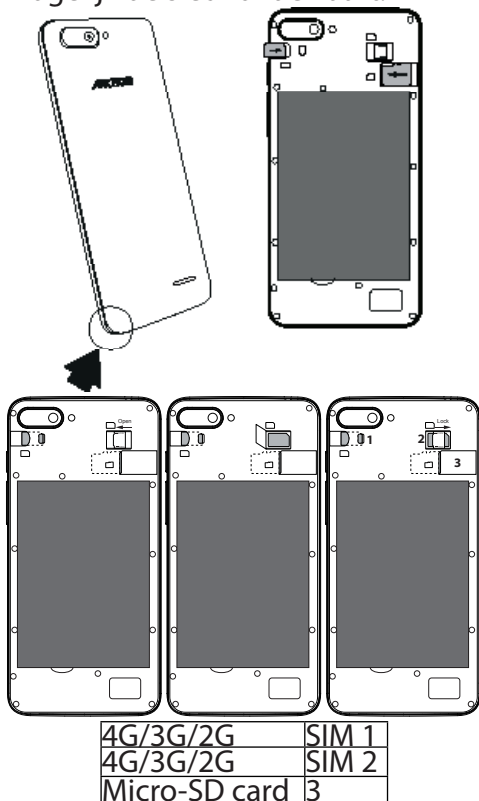

Dit is een vertaling van de originele
versie

Garantie, juridisch en
veiligheidsboekje: www.archos.com/support/warranty.html

Beschrijving van het apparaat NL

Camera aan de voorkant
Telefoonspaker
Lichtsensor

Micro-USB-poort
Camera aan de achterkant
Hoofdtelefoonaansluiting
Flits
Aan/Uit
Volume

Luidspreker

Kijk tijdens het plaatsen van een SIM-kaart of micro-SD-kaart goed naar de afbeelding. Anders beschadigt u mogelijk de sleuf of de kaart.