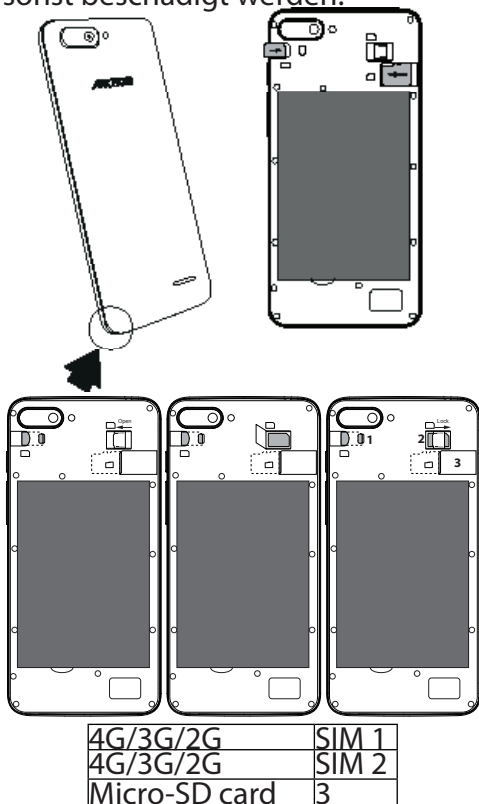

DE

Starten

Beachten Sie beim Einführen der SIM-Karte oder micro-SD-Karte unbedingt die Illustration, der Steckplatz oder die Karte könnten sonst beschädigt werden.