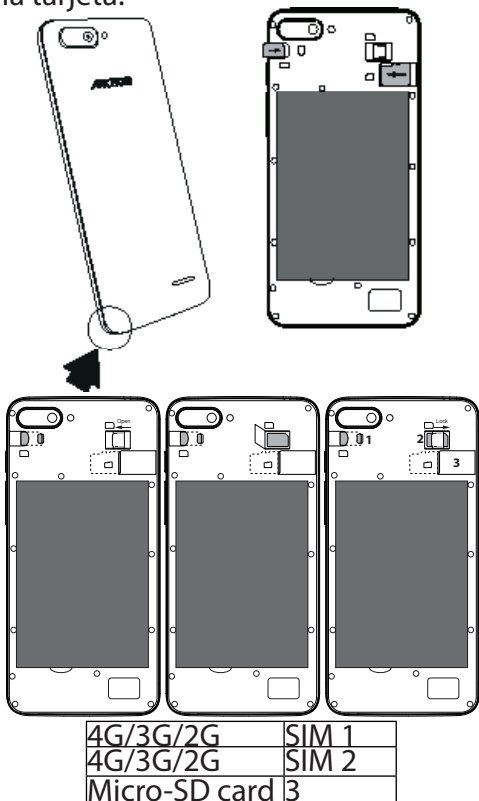

Questa è una traduzione della versione originale

Garanzia, legale e libretto di sicurezza: www.archos.com/support/warranty.html

IT **Descrizione de su dispositivo**

Ricevitore del telefono
Fotocamera anteriore
Sensore di luce

Puerto micro USB
Camera posteriore
Jack per cuffie
Flash
ON/OFF
Volume

Altoparlanti

Primeros pasos

IT

Al insertar una tarjeta SIM o una tarjeta micro SD, asegúrese de hacerlo conforme a la ilustración, de lo contrario podría dañar la ranura o la tarjeta.