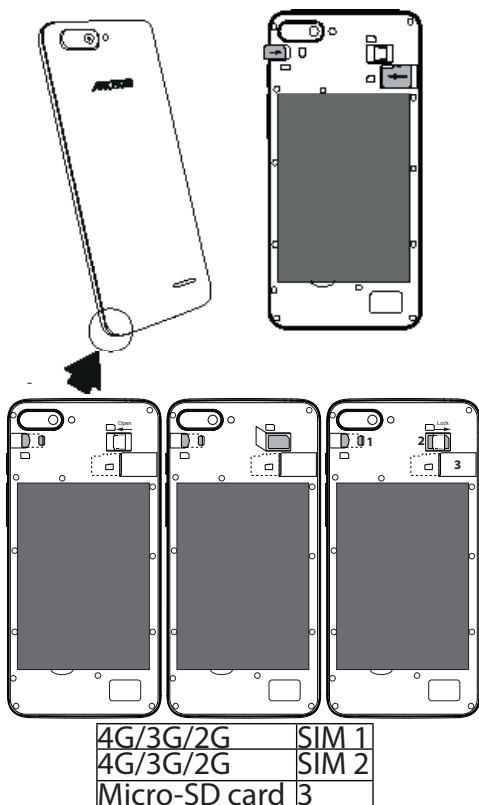

Micro USB port Konektor sluchátek
Zadní fotoaparát Blesk
Zapnutí/vypnutí
Hlasitost +/-

Reproduktor

CZ

Sestavení

Při vkládání SIM karty nebo Micro SD karty se řiďte obrázkem, jinak by mohlo dojít k poškození slotu či karty.