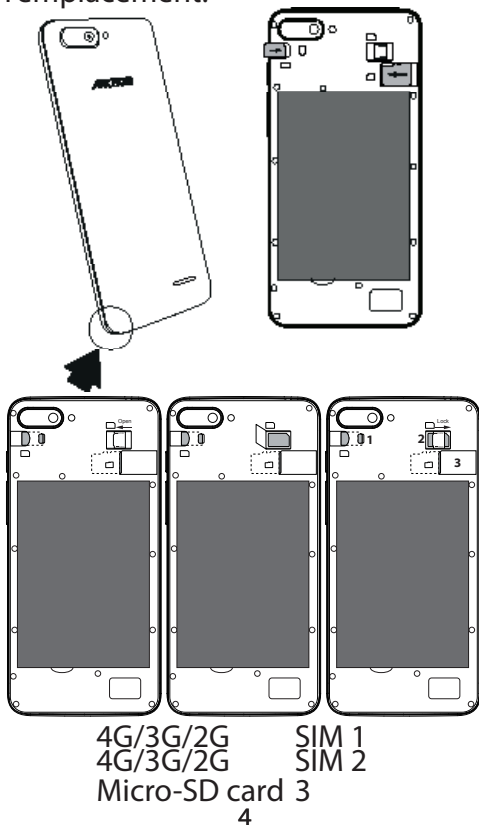

Ce manuel d'utilisation est la version originale.

Livret de garantie, juridique et de sécurité : www.archos.com/support/warranty.html

Description de l'appareil

FR

Appareil photo Combiné Capteur de luminosité

Port Micro-USB Prise jack
Appareil photo Flash
 Marche/Arrêt
 Volume +/-

Haut-parleur

FR

Démarrage

Lorsque vous insérez une carte SIM ou une carte micro-SD, conformez-vous au schéma pour ne pas endommager la carte ou l'emplacement.

Matériel

Processeur	Spreadtrum SC9850 - Quad Core @ 1.3 GHz
Carte graphique	Mali-400MP2
Mémoire vive	1 Giga
Stockage interne	16 Giga
Stockage extensible	Oui, avec Micro SD allant jusqu'à 128 Giga
Taille & Poids	150*71.5*9.45 mm ; 169g
Ecran	
Taille diagonale	5.45 pouces
Résolution	qHD- 960x480
Type de technologie	TN, 2.5D curvée
Logiciel	
Système d'exploitation	Android 7.0 Nougat
Boutique d'applications	Google Play Store
Navigateur Internet	Google Chrome
Assistance vocale	Google Search
Applications Google	Gmail, Maps, Youtube, Drive, Play Music, Photos, Calendar, Play Movie, Duo, Contacts, Messages