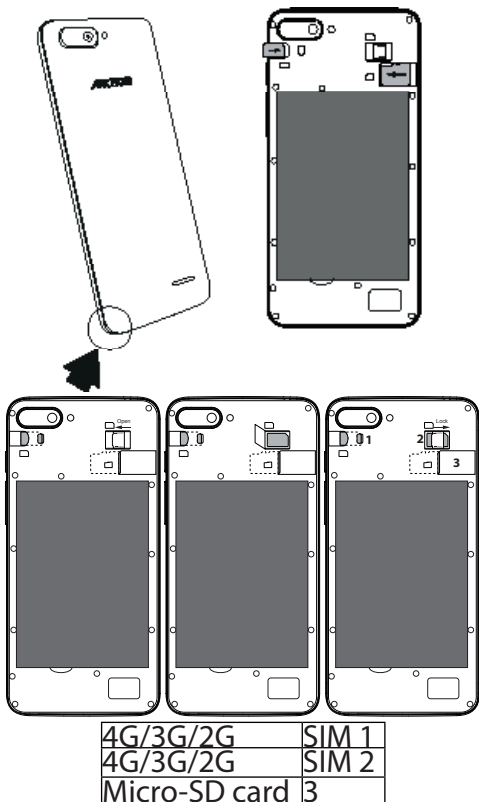

Zloženie

SK

Pri vkladaní SIM karty alebo microSD karty postupujte podľa ilustrácie. Inak môžete poškodiť zásuvku alebo kartu.