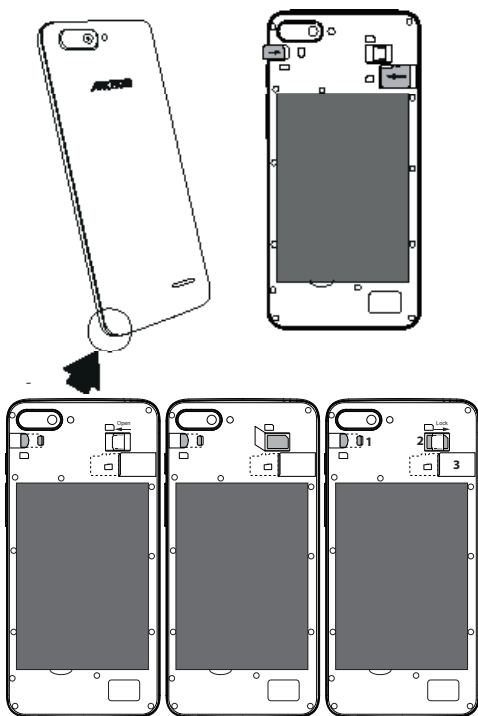

Ez az eredeti verzió fordítása

Jótállás, Jogi és biztonsági brosúra:
www.archos.com/support/warranty.html

A készülék leírása

HU

Telefon hangszórója
Elülső kamera, Fényérzékelő

Micro USB port, Fejhallgató-
csatlakozó
Hátsó kamera, Vaku
Főkapcsoló
Hangerő
Hangszóró

HU

Összeszerelés

A SIM kártyát és a micro SD-kártyát feltétlenül az ábrán látható módon helyezze be, ellenkező esetben megsérülhet a nyílás vagy a kártya.

4G/3G/2G	SIM 1
4G/3G/2G	SIM 2
Micro-SD card	3

 twitter.com/archos