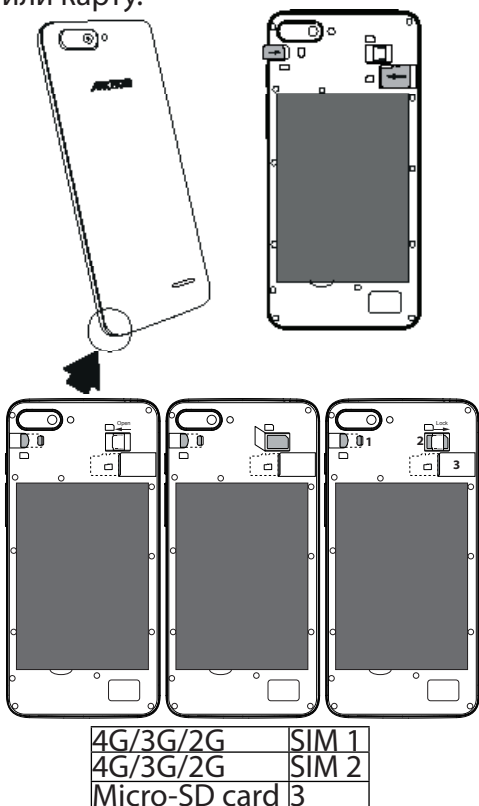

Порт micro-USB Разъем наушников
Задняя камера Фонарик
ВКЛ./ВЫКЛ.
Громкость

Громкоговоритель

RU

Сборка

При установке SIM-карты или карты micro-SD следует точно сверять свои действия с изображением, в противном случае можно повредить гнездо или карту.