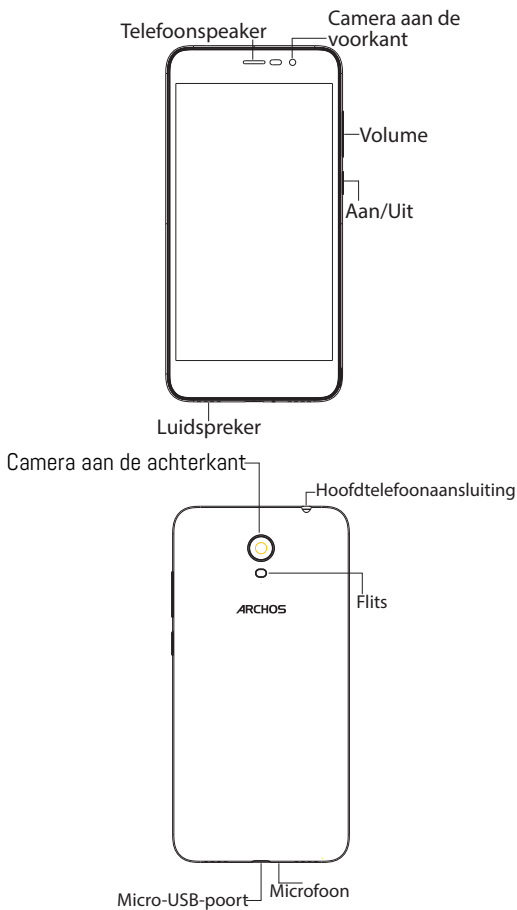

Descripción de su dispositivo

IT

Primeros pasos

Al insertar una tarjeta SIM o una tarjeta micro SD, asegúrese de hacerlo conforme a la ilustración, de lo contrario podría dañar la ranura o la tarjeta.

4G/3G/2G	1
4G/3G/2G	2
Scheda Micro-SD	3

www.archos.com, click Support > Downloads > Declaration of conformity [Conformiteitsverklaring]

Montage

NL

Kijk tijdens het plaatsen van een SIM-kaart of micro-SD-kaart goed naar de afbeelding. Anders beschadigt u mogelijk de sleuf of de kaart.