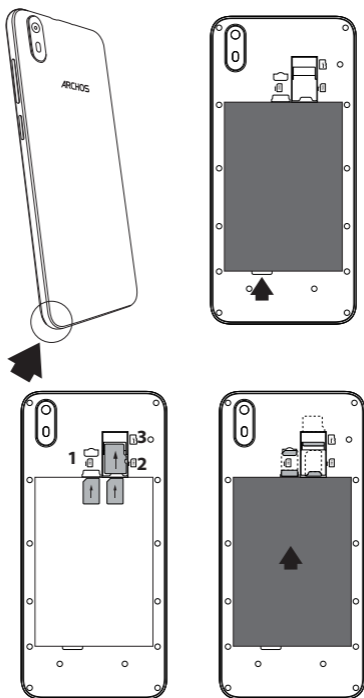

## Description de l'appareil

FR

Capteur de luminosité  
Combiné  
Appareil photo

Volume +/-  
Marche/  
Arrêt

Port Micro-USB  
Prise jack  
Appareil photo  
Flash

Haut-parleur

## Démarrage

Lorsque vous insérez une carte SIM ou une carte micro-SD, conformez-vous au schéma pour ne pas endommager la carte ou l'emplacement.

4G/3G/2G	SIM 1
4G/3G/2G	SIM 2
Micro-SD card	3

## Matériel

Processeur	Spreadtrum SC9832E - Quad Core @ 1.4 GHz
Carte graphique	Mali-T820 MP1-600MHz
Mémoire vive	1Giga
Stockage interne	16Giga
Stockage extensible	Oui, Micro SD jusqu'à 64Giga
Taille & Poids	157*74.9*10.2 mm ; 171g
<b>Ecran</b>	5.7 pouces
Taille diagonale	FWVGA+ 960x480
Résolution	TN, 2.5D curved
Type de technologie	