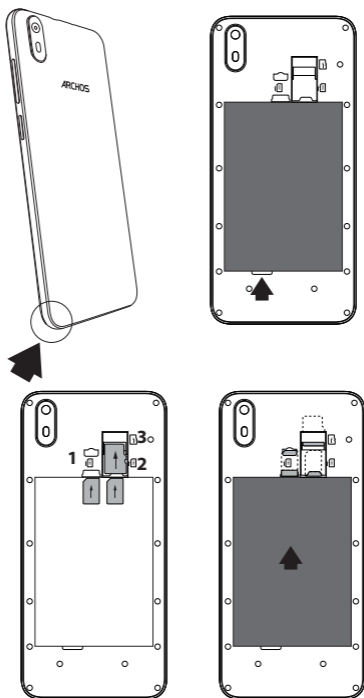

## A készülék leírása

HU

Telefon hangszórója  
Fényérzékelő Elülső kamera

Hangerő  
Főkapcsoló

Micro USB port  
Hátsó kamera  
Fejhallgató-  
csatlakozó Vaku

Hangszóró

HU

## Összeszerelés

A SIM kártyát és a micro SD-kártyát feltétlenül az ábrán látható módon helyezze be, ellenkező esetben megsérülhet a nyílás vagy a kártya.

4G/3G/2G	SIM 1
4G/3G/2G	SIM 2
Micro-SD card	3

[twitter.com/archos](https://twitter.com/archos)