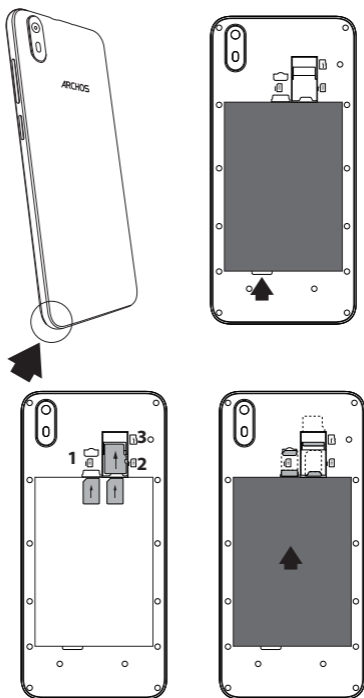

## Popis zařízení

CZ

Reproduktor telefonu  
Světelný senzor      Přední fotoaparát

Hlasitost  
+/-  
Zapnutí/  
vypnutí

Micro USB port      Konektor sluchátek  
Zadní fotoaparát      Blesk

Reproduktor

Při vkládání SIM karty nebo Micro SD karty se řiďte obrázkem, jinak by mohlo dojít k poškození slotu či karty.