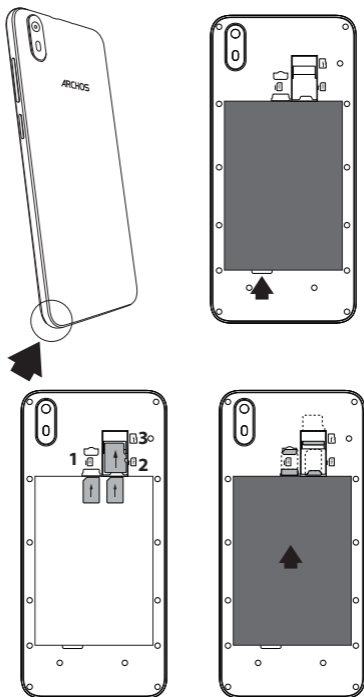

## Opis urządzenia

Głośnik  
Czujnik światła Kamera przednia

Głośność  
Przycisk  
wł./wył.

Port micro USB Wejście słuchawkowe  
Kamera tylna Latarka

Głośnik

## Montaż

PL

Kartę SIM i kartę micro-SD należy wkładać dokładnie tak, jak jest pokazane na ilustracji, aby nie uszkodzić gniazda ani karty.

4G/3G/2G	SIM 1
4G/3G/2G	SIM 2
Micro-SD card	3