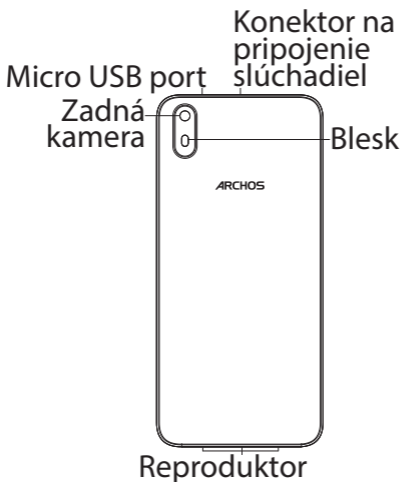

SK

Popis zariadenia