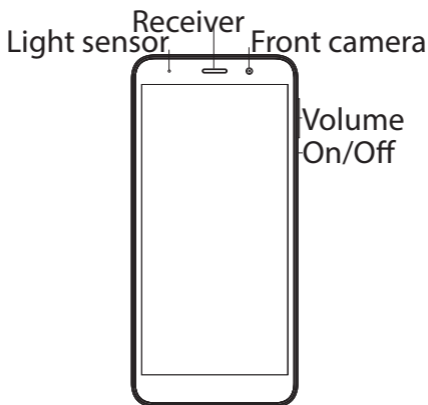

Describing your device

EN