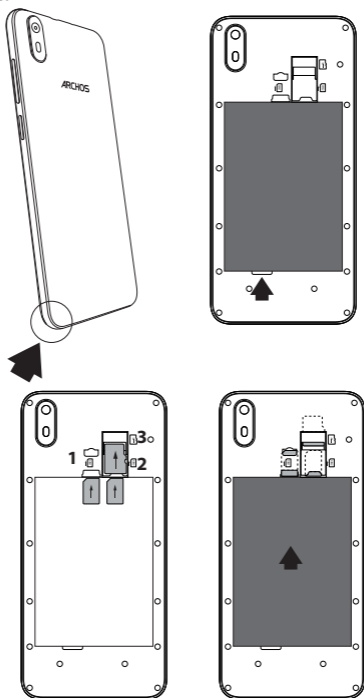

## Beschrijving van het apparaat NL

Telefoonspaker Camera aan de  
Lichtsensior voorkant

Volume  
Aan/Uit

Micro-USB-poort Hoofdtelefoonaansluiting  
Camera  
aan de  
achterkant Flits

Luidspreker

## Montage

Kijk tijdens het plaatsen van een SIM-kaart of micro-SD-kaart goed naar de afbeelding. Anders beschadigt u mogelijk de sleuf of de kaart.

4G/3G/2G	SIM 1
4G/3G/2G	SIM 2
Micro-SD card	3