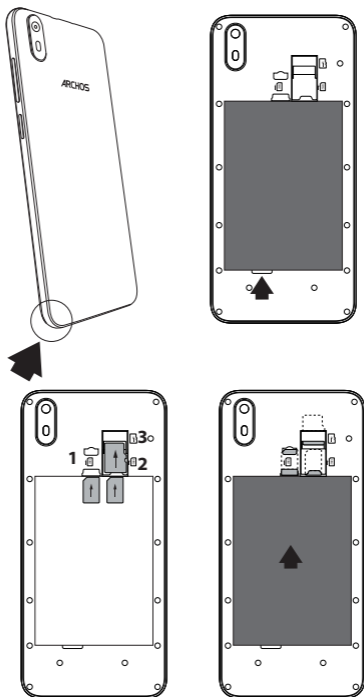

Montagem

PT

Quando inserir um cartão SIM ou um cartão micro-SD, certifique-se de que segue a ilustração, senão poderá danificar a ranhura ou o cartão.

4G/3G/2G	SIM 1
4G/3G/2G	SIM 2
Micro-SD card	3