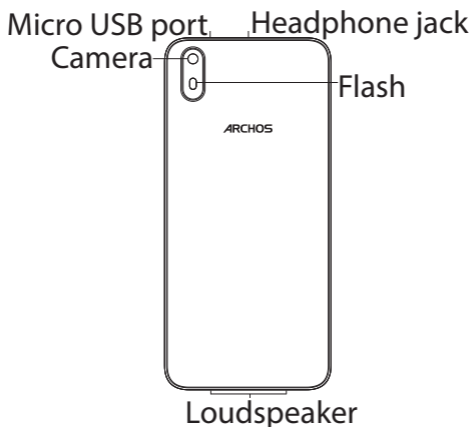

Describing your device

EN