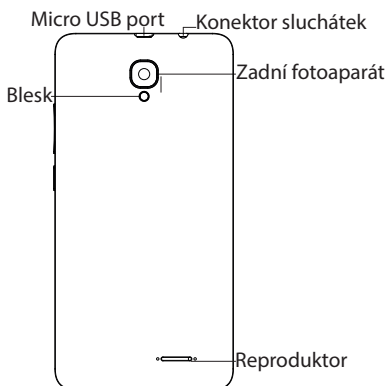

Popis zařízení