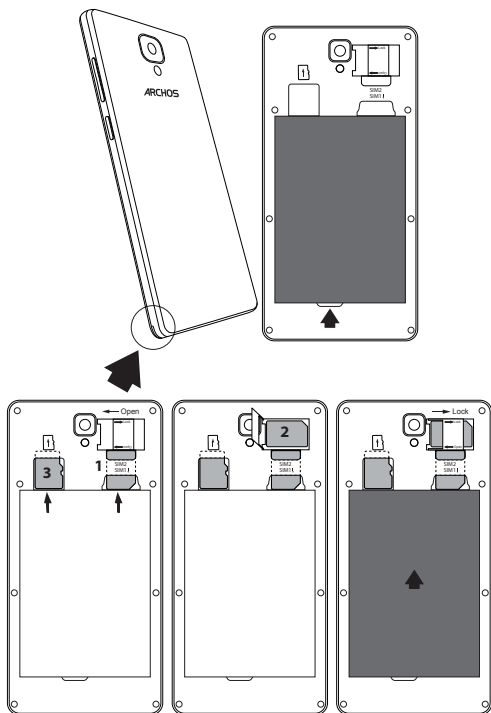

 > Завантаження > Декларація про відповідність

Опис пристрою

UA

Динамік телефону Фронтальна камера

Клавіши
регулювання
гучності
Клавіша
ввімкнення
та вимкнення
живлення

Мікрофон

Micro-USB роз'єм Роз'єм для гарнітури

Спалах
основної
камери

Основна камера

Гучномовець

UA

Збирання пристрою

При установці вашої SIM-карти або micro-SD карти, переконайтеся, що ви слідували ілюстрації, в іншому випадку ви можете пошкодити слот або карту.