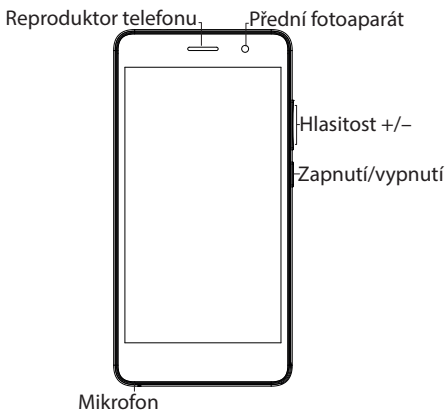

Popis zařízení