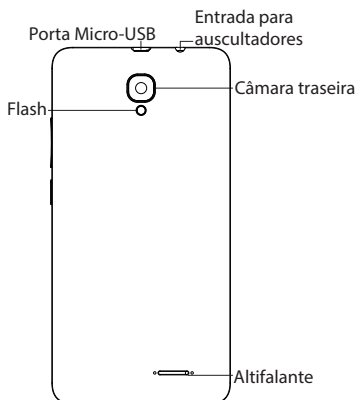

www.archos.com, click Support >
Downloads > Declaration of conformity
[Conformiteitsverklaring]

Beschrijving van het apparaat

Montage

NL

Kijk tijdens het plaatsen van een SIM-kaart of micro-SD-kaart goed naar de afbeelding. Anders beschadigt u mogelijk de sleuf of de kaart.

4G/3G/2G	SIM 1
4G/3G/2G	SIM 2
19 Micro-SD card	3

PT

Junte-se a nós

twitter.com/archos

www.facebook.com/archos

<https://blog.archos.com/>

<http://faq.archos.com/>

www.archos.com, clique em Suporte > Suporte pós-venda

www.archos.com, clique em Suporte > Transferências > Declaração de conformidade

Descrição do seu dispositivo PT

PT

Montagem

Quando inserir um cartão SIM ou um cartão micro-SD, certifique-se de que segue a ilustração, senão poderá danificar a ranhura ou o cartão.