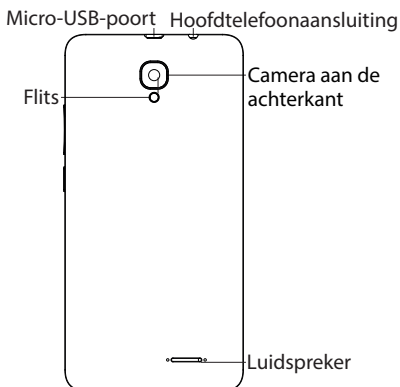

www.archos.com, click Support >
Downloads > Declaration of conformity
[Conformiteitsverklaring]

Beschrijving van het apparaat

Montage

NL

Kijk tijdens het plaatsen van een SIM-kaart of micro-SD-kaart goed naar de afbeelding. Anders beschadigt u mogelijk de sleuf of de kaart.