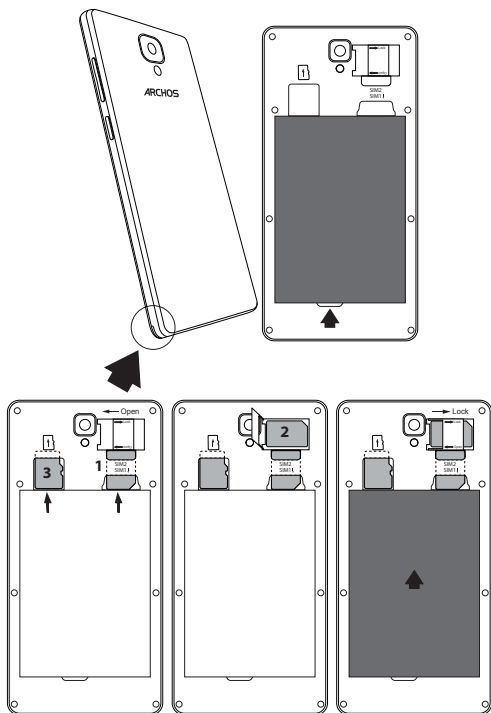

www.archos.com, fai clic Assistenza
> Download > Dichiarazione di
conformità

Descrizione de su dispositivo IT

Ricevitore del telefono Fotocamera anteriore

Volume

ON/OFF

Microfono

Puerto micro USB Jack per cuffie

Camera posteriore

Altoparlanti

Primeros pasos

Al insertar una tarjeta SIM o una tarjeta micro SD, asegúrese de hacerlo conforme a la ilustración, de lo contrario podría dañar la ranura o la tarjeta.

4G/3G/2G	SIM 1
4G/3G/2G	SIM 2
16 Micro-SD card	3