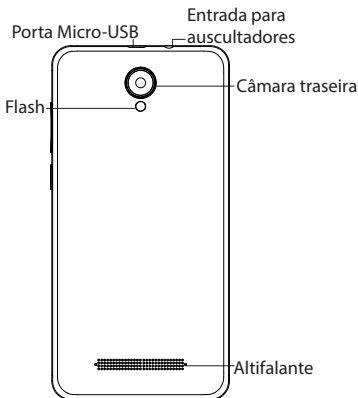

Montage

NL

Kijk tijdens het plaatsen van een SIM-kaart of micro-SD-kaart goed naar de afbeelding. Anders beschadigt u mogelijk de sleuf of de kaart.

3G/2G	SIM 1
3G/2G	SIM 2
19 Micro-SD card	3

twitter.com/archos

Descrição do seu dispositivo

PT

Montagem

Quando inserir um cartão SIM ou um cartão micro-SD, certifique-se de que segue a ilustração, senão poderá danificar a ranhura ou o cartão.

3G/2G	SIM 1
3G/2G	SIM 2
Micro-SD card	3